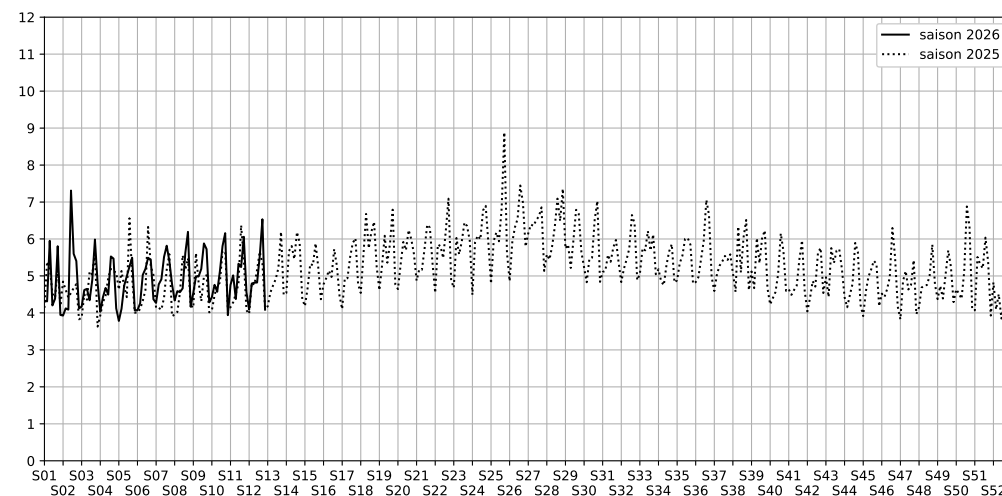

Indice Harmonica Nuit [22h-06h]
Comparaison avec saison précédente à jour équivalent