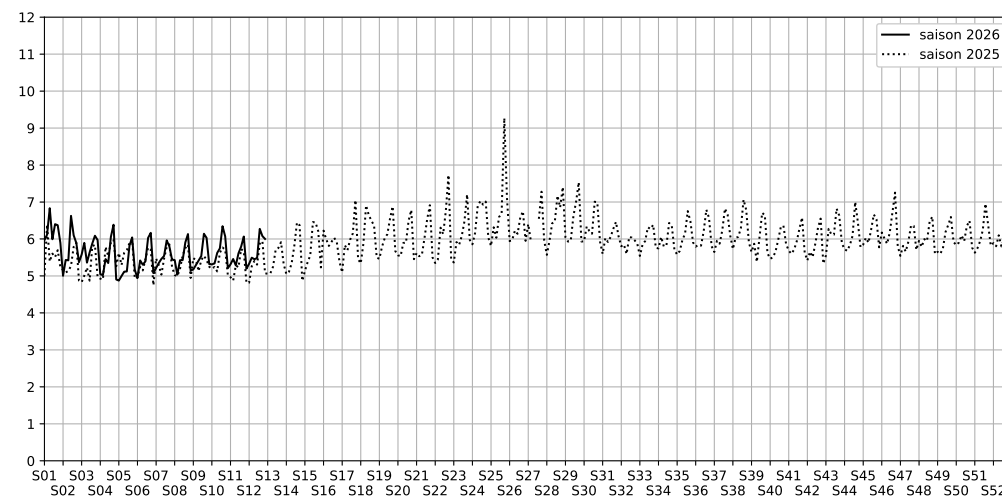

Indice Harmonica Nuit [22h-06h]
Comparaison avec saison précédente à jour équivalent