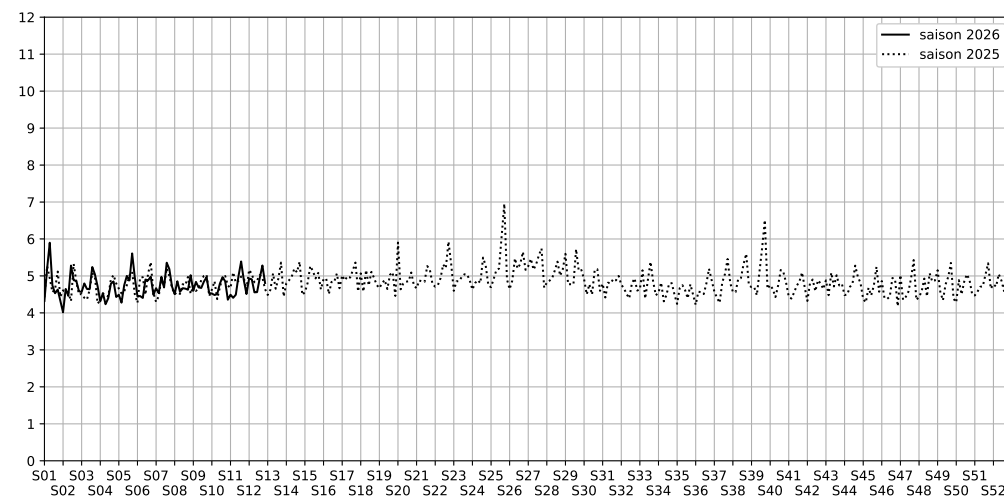

Indice Harmonica Nuit [22h-06h]
Comparaison avec saison précédente à jour équivalent