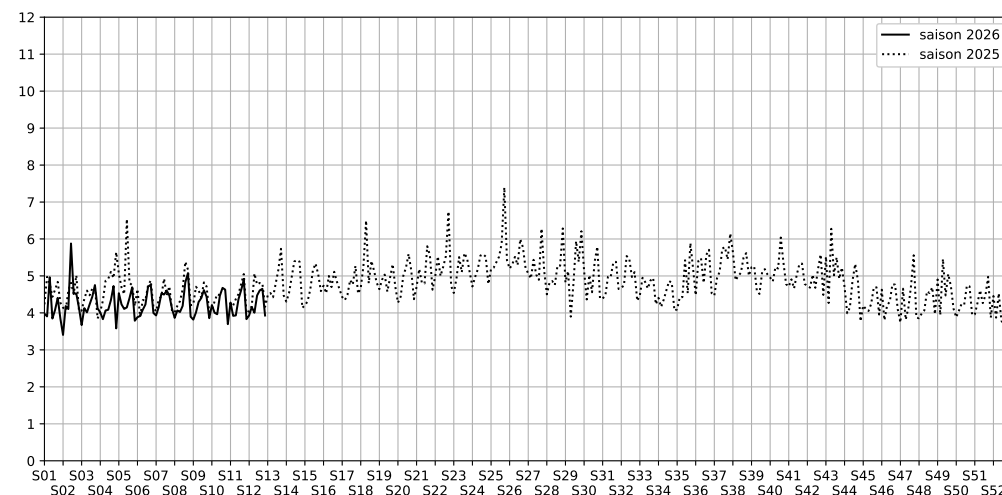

Indice Harmonica Nuit [22h-06h]
Comparaison avec saison précédente à jour équivalent