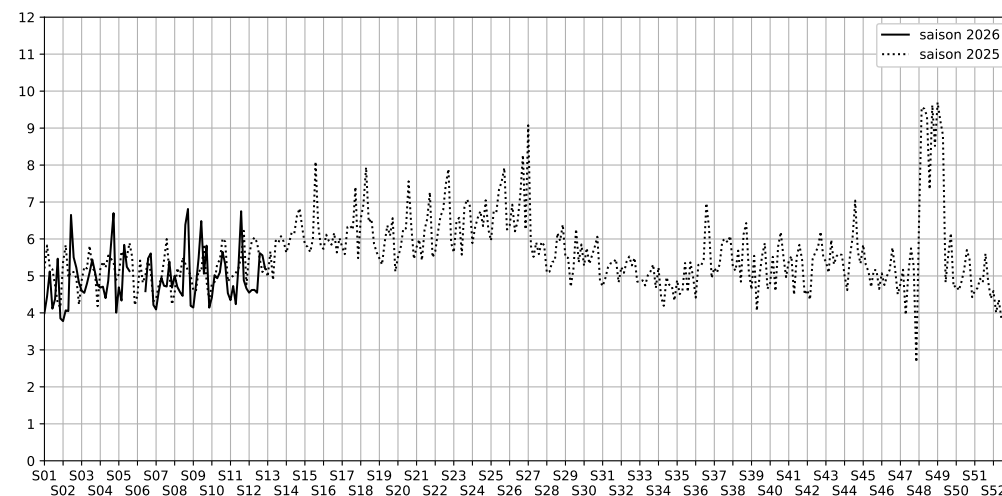

Indice Harmonica Nuit [22h-06h]
Comparaison avec saison précédente à jour équivalent