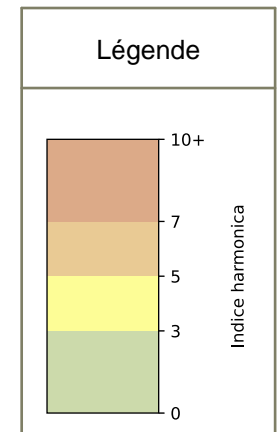

2026 / sem. 12 (du 16/03/2026 au 22/03/2026)

SYNTHÈSE DES SITES SUR LA SEMAINE
Par Indice Harmonica nocturne [22h-06h] décroissant

	Nuit du lundi 16/03/2026 au mardi 17/03/2026	Nuit du mardi 17/03/2026 au mercredi 18/03/2026	Nuit du mercredi 18/03/2026 au jeudi 19/03/2026	Nuit du jeudi 19/03/2026 au vendredi 20/03/2026	Nuit du vendredi 20/03/2026 au samedi 21/03/2026	Nuit du samedi 21/03/2026 au dimanche 22/03/2026	Nuit du dimanche 22/03/2026 au lundi 23/03/2026
1	STALINGRAD (5,3)	STALINGRAD (5,5)	1 QUAI DE L'OISE (5,8)	STALINGRAD (5,5)	STALINGRAD (6,3)	QUAI DE LA LOIRE (6,5)	STALINGRAD (6,0)
2	17 QUAI DE L'OISE (5,2)	17 QUAI DE L'OISE (5,5)	STALINGRAD (5,5)	17 QUAI DE L'OISE (5,1)	51 QUAI DE LA SEINE (5,6)	1 QUAI DE L'OISE (6,3)	51 QUAI DE LA SEINE (5,2)
3	31 QUAI DE L'OISE (4,9)	1 QUAI DE L'OISE (5,0)	17 QUAI DE L'OISE (5,3)	1 QUAI DE L'OISE (5,1)	17 QUAI DE L'OISE (5,6)	STALINGRAD (6,1)	17 QUAI DE L'OISE (5,1)
4	1 QUAI DE L'OISE (4,9)	31 QUAI DE L'OISE (4,9)	QUAI DE LA LOIRE (4,8)	QUAI DE LA LOIRE (4,8)	QUAI DE LA LOIRE (5,5)	17 QUAI DE L'OISE (5,9)	1 QUAI DE L'OISE (4,9)
5	51 QUAI DE LA SEINE (4,5)	QUAI DE LA LOIRE (4,8)	31 QUAI DE L'OISE (4,6)	31 QUAI DE L'OISE (4,6)	1 QUAI DE L'OISE (5,3)	51 QUAI DE LA SEINE (5,6)	31 QUAI DE L'OISE (4,8)
6	QUAI DE LA LOIRE (4,1)	51 QUAI DE LA SEINE (4,6)	51 QUAI DE LA SEINE (4,6)	67 QUAI DE LA SEINE (4,5)	31 QUAI DE L'OISE (4,9)	31 QUAI DE L'OISE (5,3)	QUAI DE LA LOIRE (4,1)
7	67 QUAI DE LA SEINE (3,9)	67 QUAI DE LA SEINE (4,2)	67 QUAI DE LA SEINE (4,0)	51 QUAI DE LA SEINE (4,5)	67 QUAI DE LA SEINE (4,6)	67 QUAI DE LA SEINE (4,7)	67 QUAI DE LA SEINE (3,9)