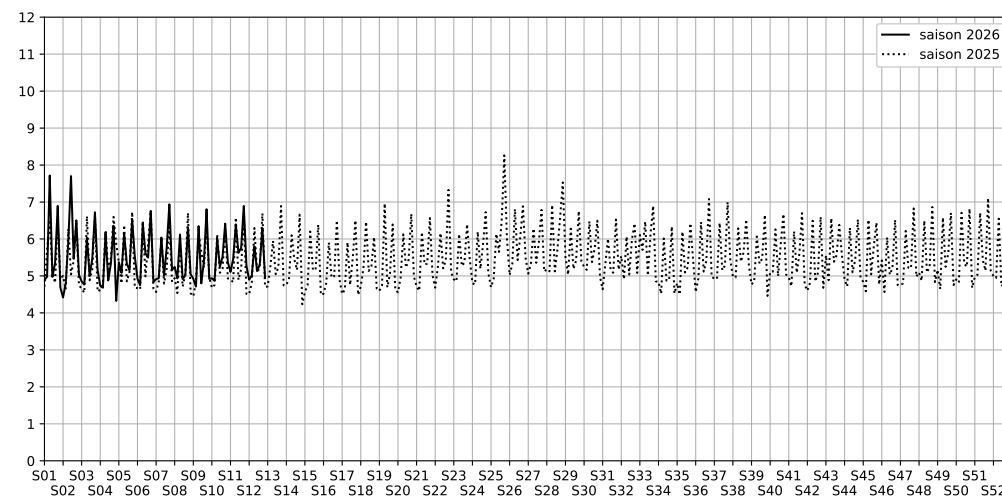

Indice Harmonica Nuit [22h-06h]
Comparaison avec saison précédente à jour équivalent